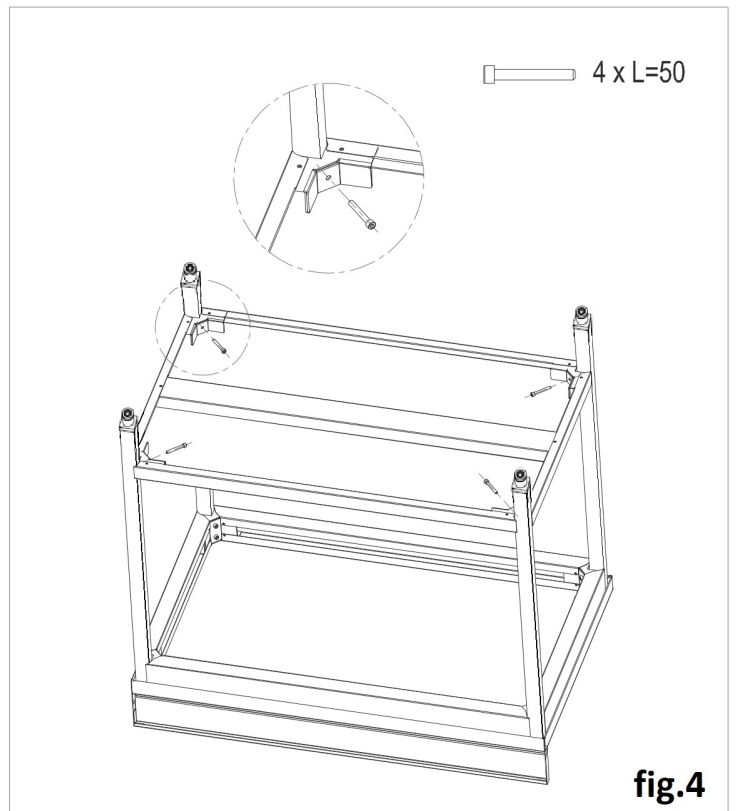

**MOD : TL1861-ST1**

**Production code : DSTGX186**

**06/2026**

**TAVOLI DA LAVORO SU GAMBE**  
**WORK TABLES ON LEGS**