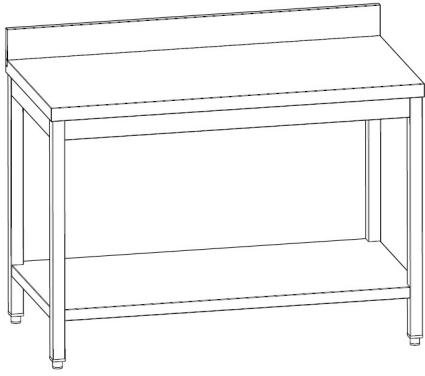

**MOD : TL1861-ST1**

**Production code : DSTGX186**

**06/2026**

**TAVOLI DA LAVORO SU GAMBE**  
**WORK TABLES ON LEGS**