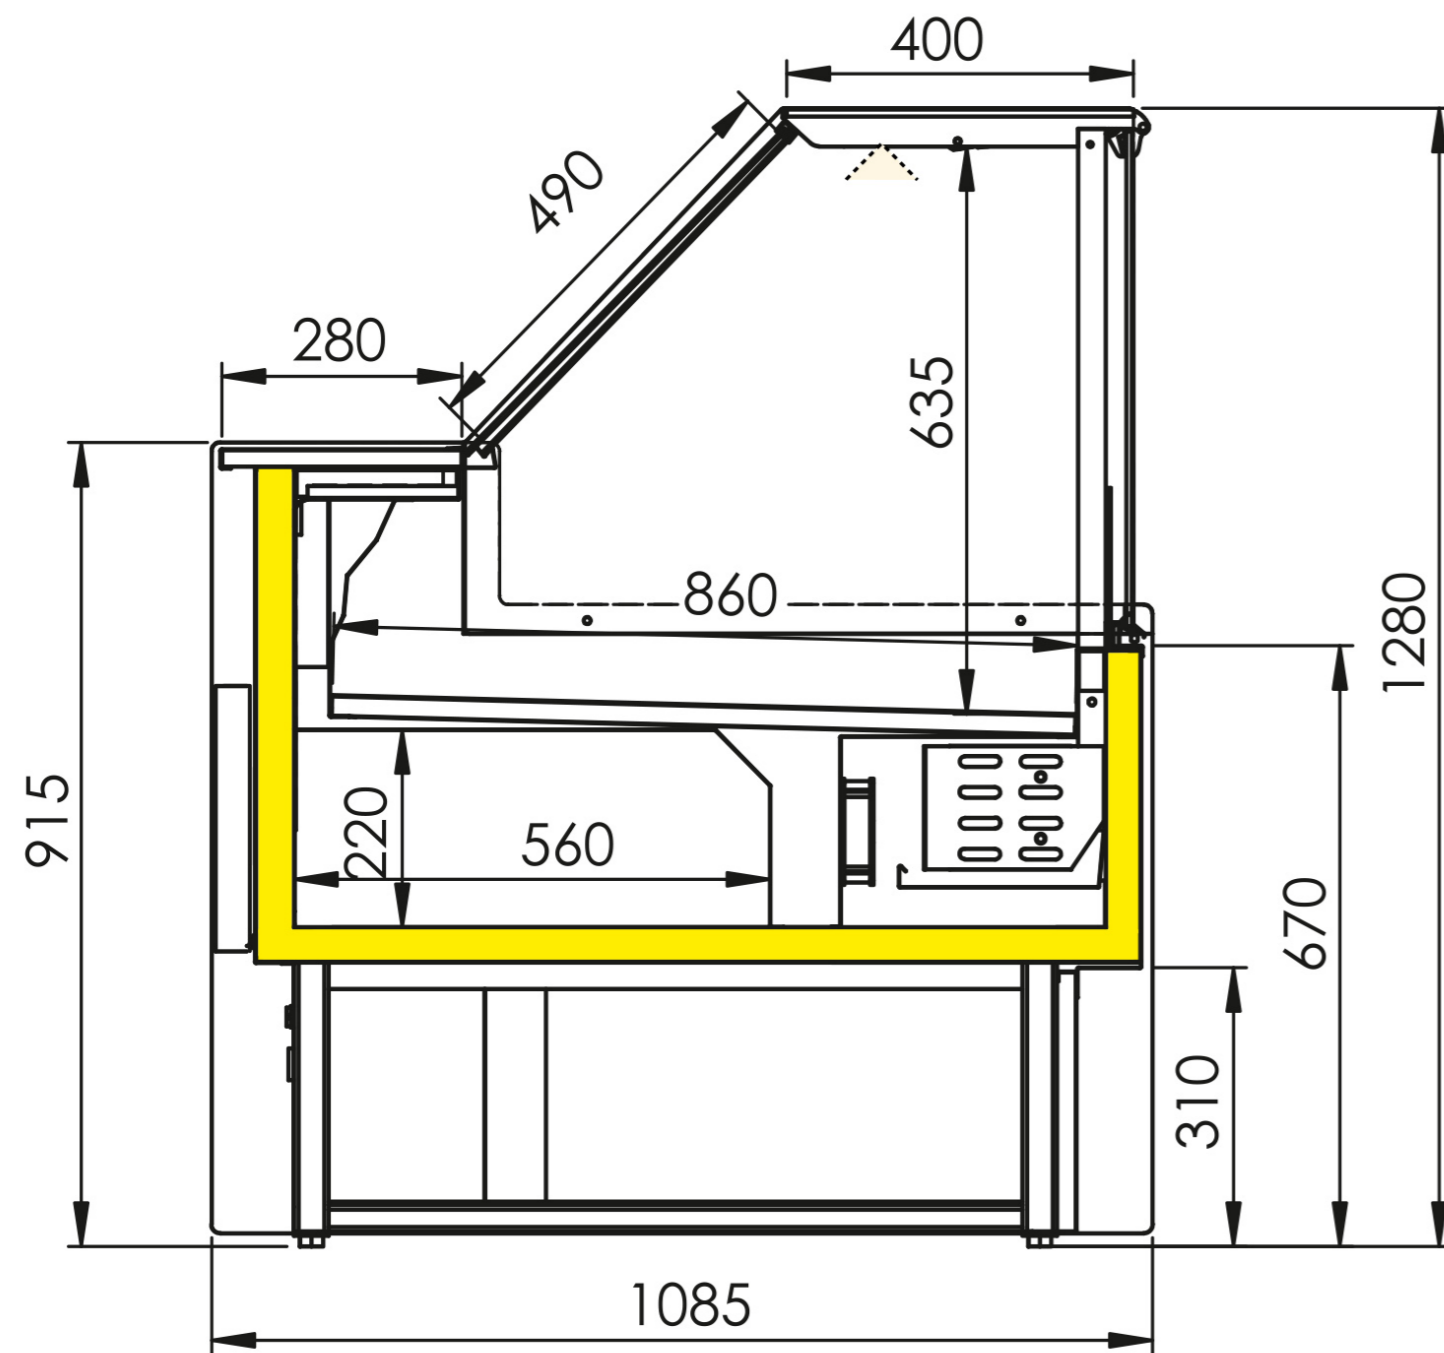

10/2021

Mod: VZ15/B5-VR2

Production code: PL150PSCN230H

| MODELLO | LUNG. LENGTH LAENGE LONGUEUR | MOTORE COMPRESSOR KOMPRESSOR COMPRESSEUR | ILLUMINAZIONE LIGHTING BELEUCHTUNG ILLUMINATION | QUANTITA' GAS GAS QUANTITY GAS MENGE QUANTITE' DE GAS (KG.) | TIPO DI GAS KIND OF GAS GAS-TYP TIPE DE GAZ | HP | Potenza frigorifera Refrigeration power Kalteleistung Puissance frigorifique Watt (-10°C) | Watt assorbiti Watt absorbed Nennleistungsaufnahme Watts absorbés | Assorbimento Ventilatori Vasca Fab absorption Luefteraufnahmen Absorption ventilateurs (W) | Tubi senza gruppo Tubes without unit Roehre ohne Aggregat Tubes sans groupe (mm) | |
|----------------|--|---|--|---|--|---------|---|--|--|---|----------|
| | VENTILATO - UMLUFT - AIRY - VENTILE - VENTILADA | | | | | | | | | S | D |
| PORTHOS | 150 | NEK6210GK | 1 x 13w | 0,110 | R290 | 1/2 HP | 690 | 373 | 19 | 8 | 6 |
| | 200 | NEK6213GK | 2 x 9w | 0,150 | R290 | 1/2+ HP | 873 | 537 | 38 | 8 | 6 |
| | 250 | NEK6217GK | 2 x 10w | 0,147 | R290 | 3/4+ HP | 1115 | 550 | 38 | 8 | 6 |
| | 300 | NT6222GK | 2 x 13w | 0,150 | R290 | 1- HP | 1358 | 845 | 38 | 8 | 6 |

S= ASPIRAZIONE - SUCTION - ASPIRATION - SAUG
D= MANDATA PER CALIPPARE - DISCHARGE - DECHARGE - DRUCK

I dati delle unità si riferiscono alla versione con gruppo incorporato. Per la versione gruppo a distanza il calcolo deve essere fatto dal frigorista.
The data of the units refer to the version with built-in unit. For the version with remote unit, the calculation has to be made by the technician.
Die Angaben des Kühlaggregats sind für die Ausführung mit eingebautem Aggregat. Für die Ausführung mit externem Aggregat die Kalkulation muss vom Kälte-Techniker gemacht werden.
Les données du groupe sont pour la version avec groupe incorporé. Pour la version avec groupe à distance le calcul doit être fait par le frigoriste.

Revisione:
00

Data:
13-07-2018

SCHIENA

FRONTALE VASCA