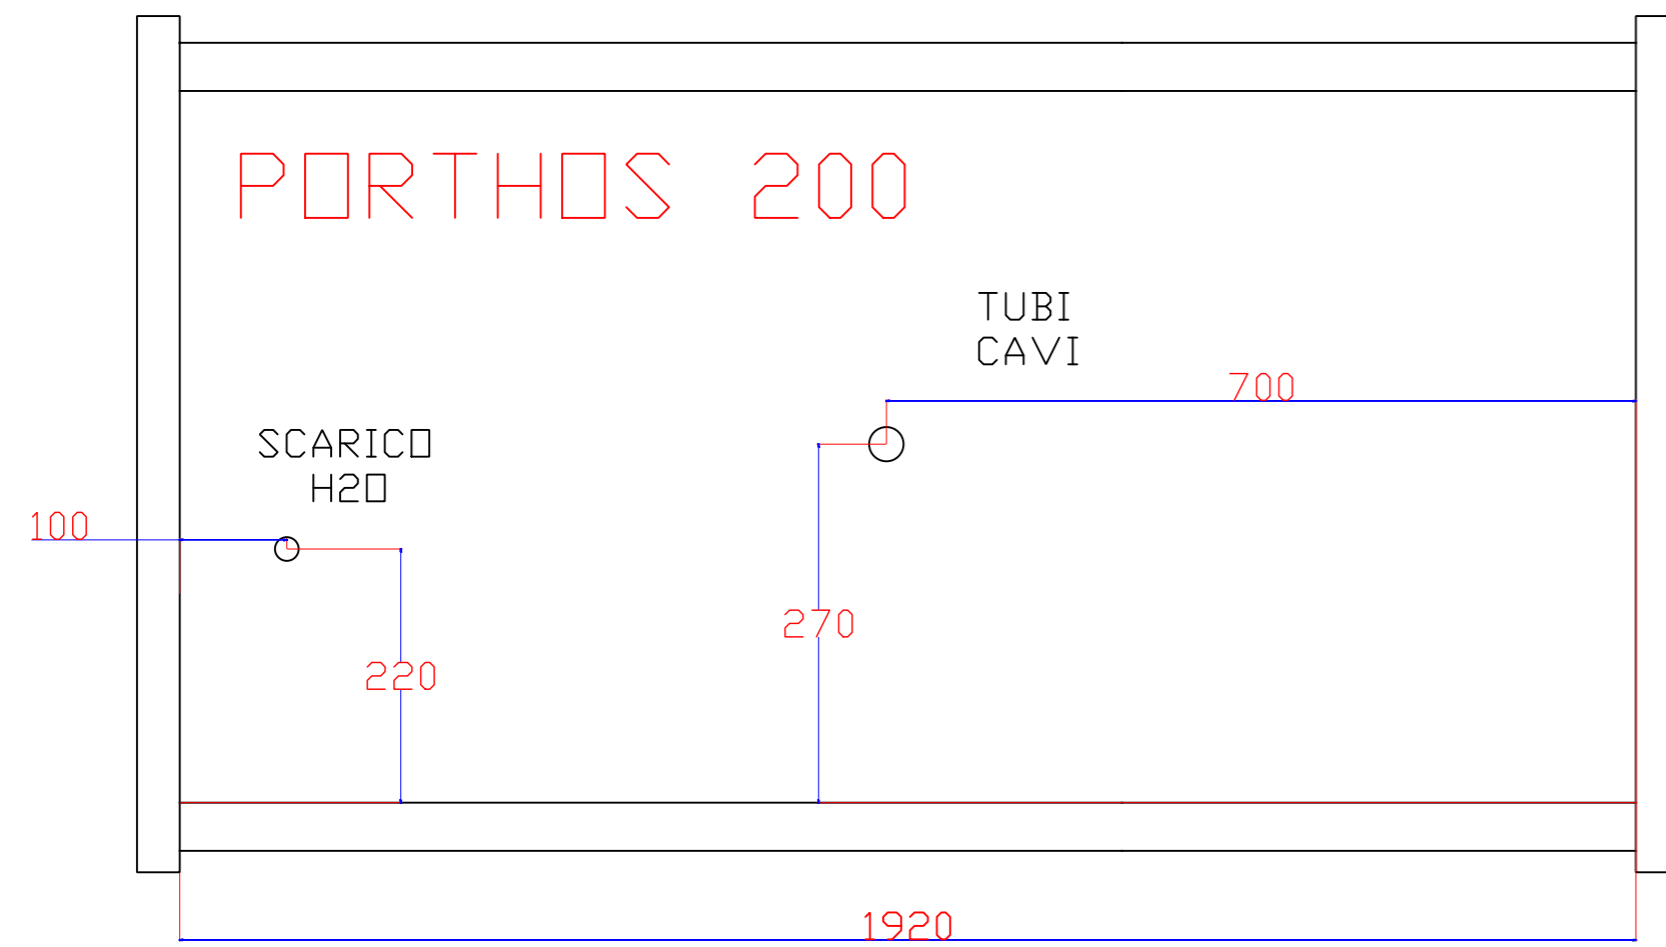

Revisione:
00

Data:
13-07-2018

SCHIENA

FRONTALE VASCA